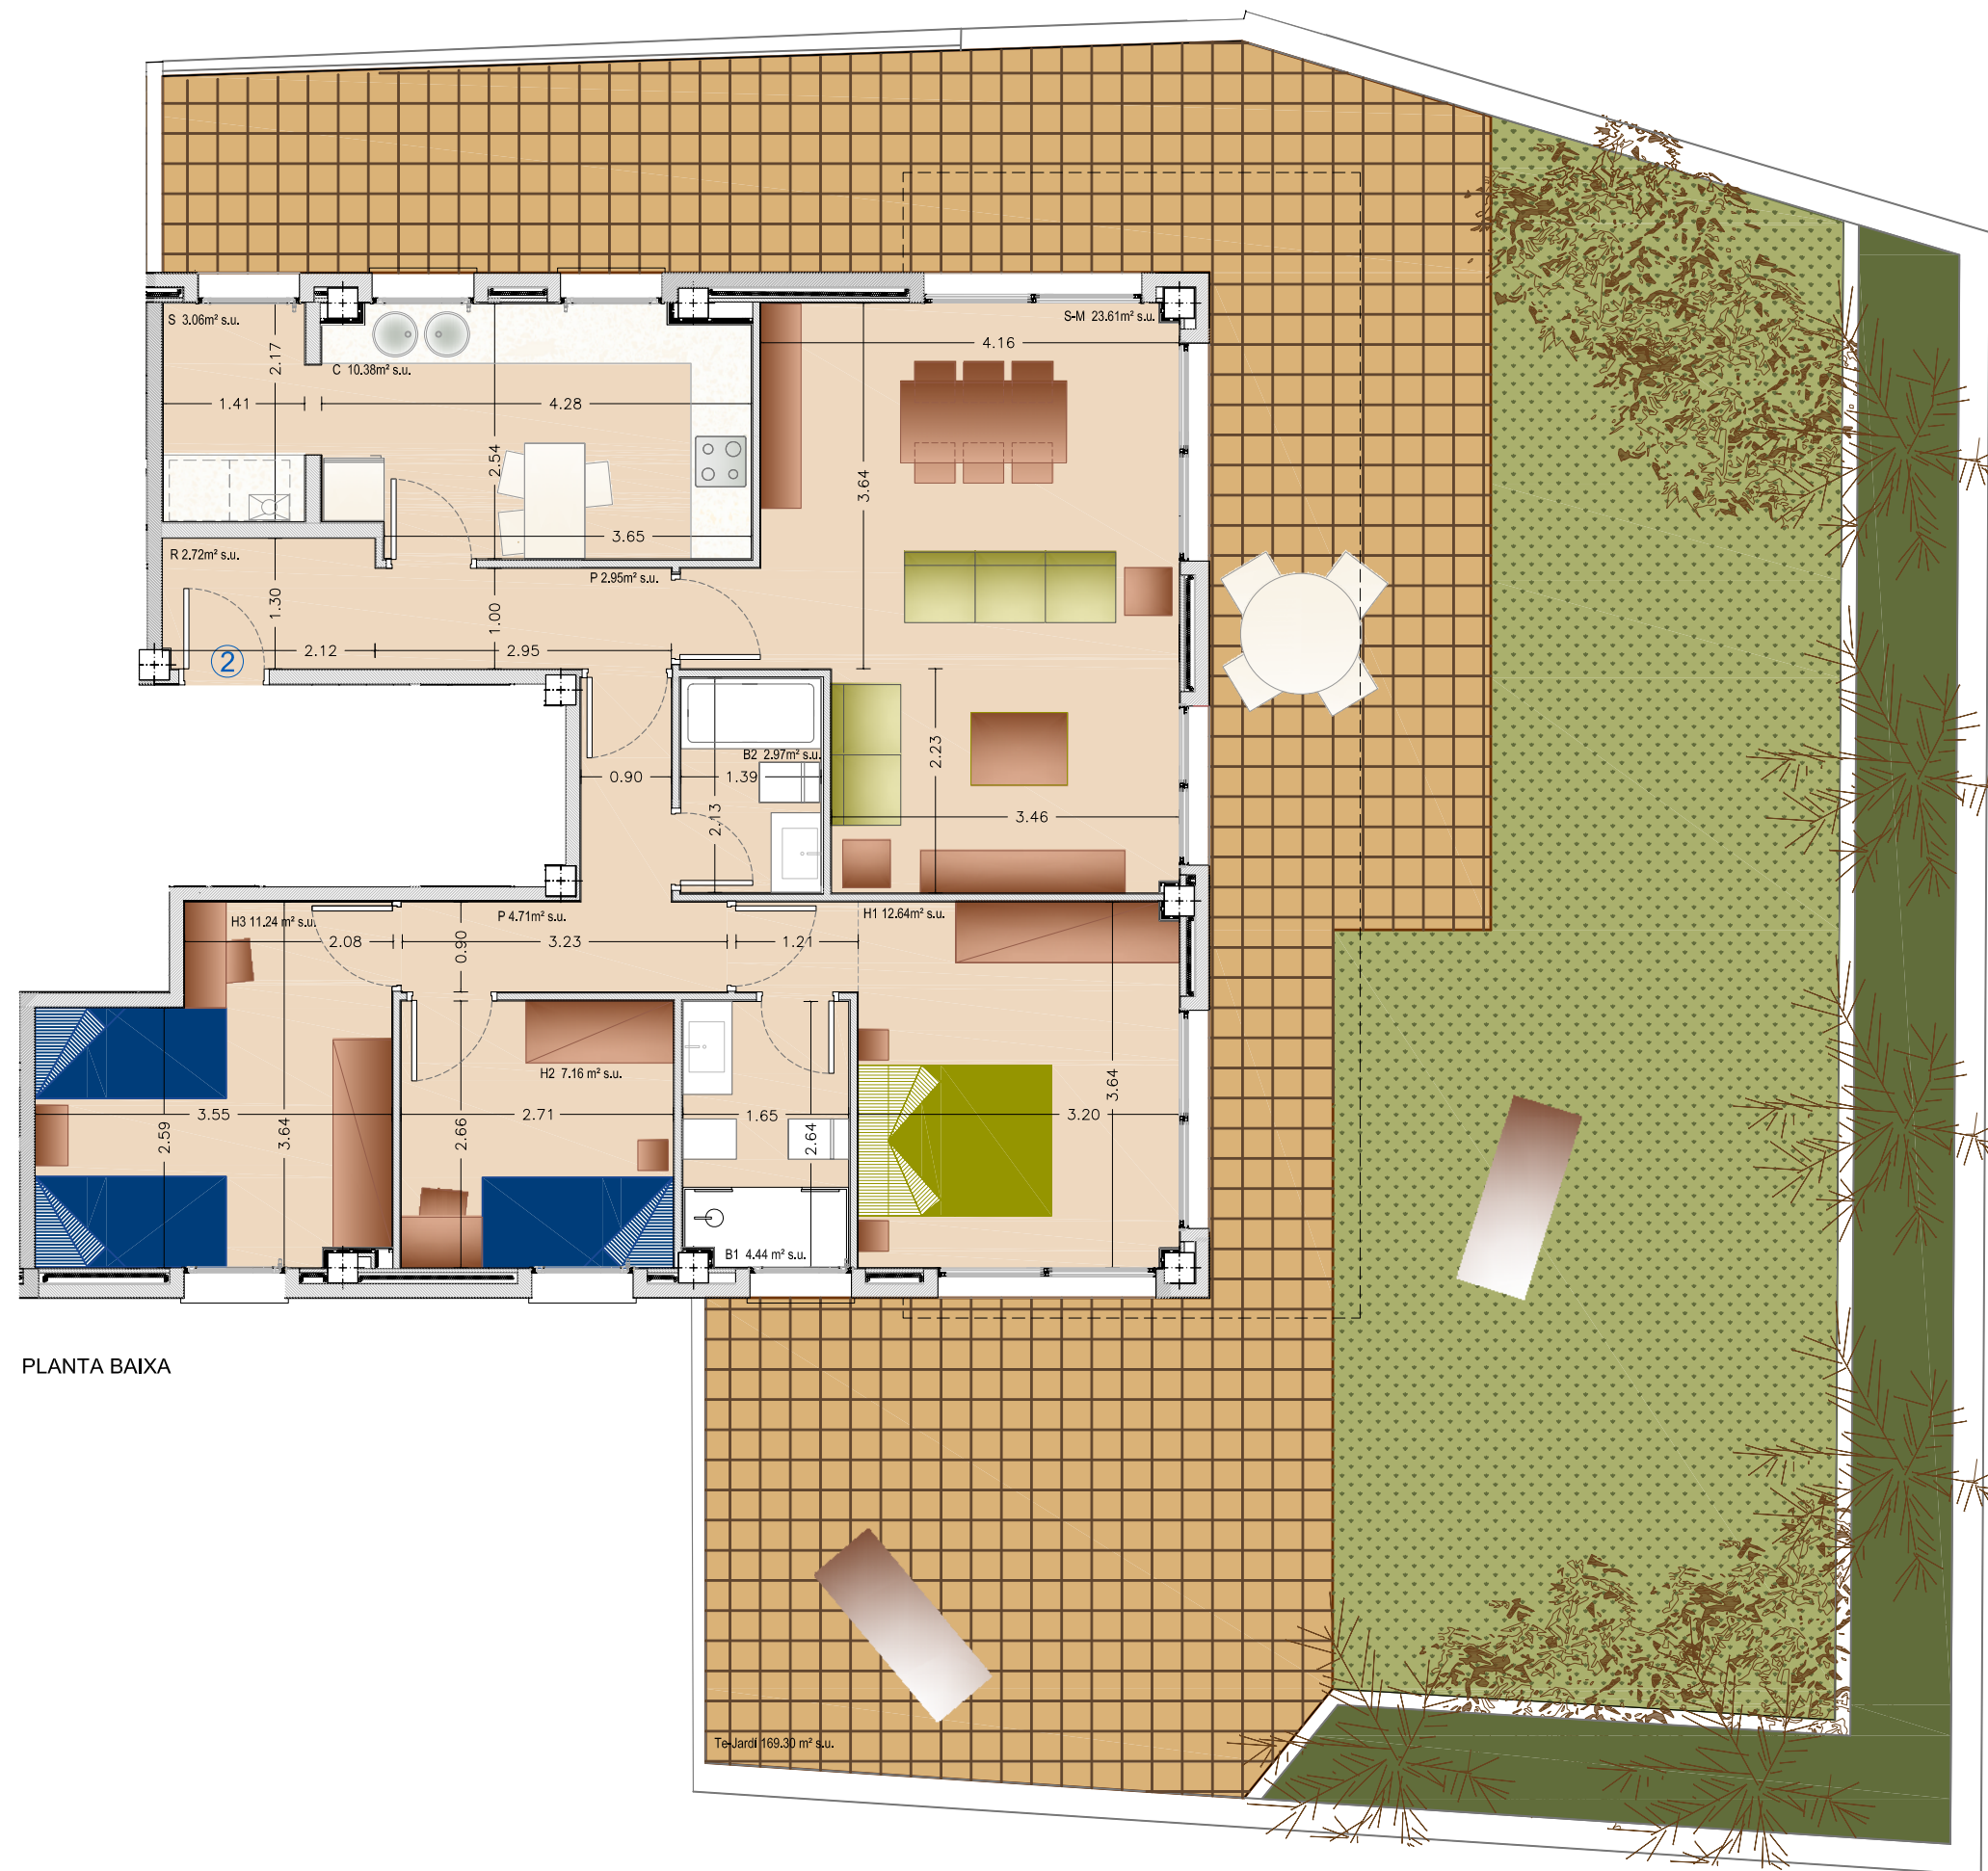

EDIFICI ESPAÑA 2

PIS: PLANTA BAIXA

HABITATGE 2

PLANTA BAIXA

BLOC ESPANYA 2 - P. BAIXA-P1

Habitatge		H2	
		Sup Util	Sup. II
S-M	Menjador-Estar	23,61 m ²	13,23 m ²
C/ C-Sg	Cuina	10,35 m ²	1,08 m ²
S	Safareig	3,06 m ²	1,08 m ²
B1	Bany 1	4,30 m ²	-
E	Escala	-	-
R	Rebedor	2,72 m ²	-
P1	Passadis Pb	2,95 m ²	-
P2	Passadis P1	-	-
D1	Distribuidor Pb	4,90 m ²	-
D2	Distribuidor P1	-	-
H1	Dormitori 1	12,64 m ²	1,08 m ²
H2	Dormitori 2	7,16 m ²	9,45 m ²
H3	Dormitori 3	11,24 m ²	1,96 m ²
H4	Dormitori 4	-	-
B2	Bany 2	2,88 m ²	1,08 m ²
B3	Bany 3	-	-

SUP. UTIL INTER.		85,81 m ²
T	Terrassa	169,30 m ²
Tsc	Terrassa Sc.	
B	Balcó	
SUP. UTIL EXTER.		168,30 m ²
TOTAL SUP. CONSTRUÏDA		101,73 m ²

PROMOTOR

ATRIUM BCN SL,

C/Nicaragua 132-134 1r 1a - Barcelona 08029
Tif: 93 322.29.11

PROJECTE DE CONSTRUCCIÓ 21 HABITATGES,
APARCAMENT I PISCINA COMUNITARIA
A L'AV. ESPANYA 28 - 32 I C/ VALDONZELLA 11-17
PARETS DEL VALLÈS