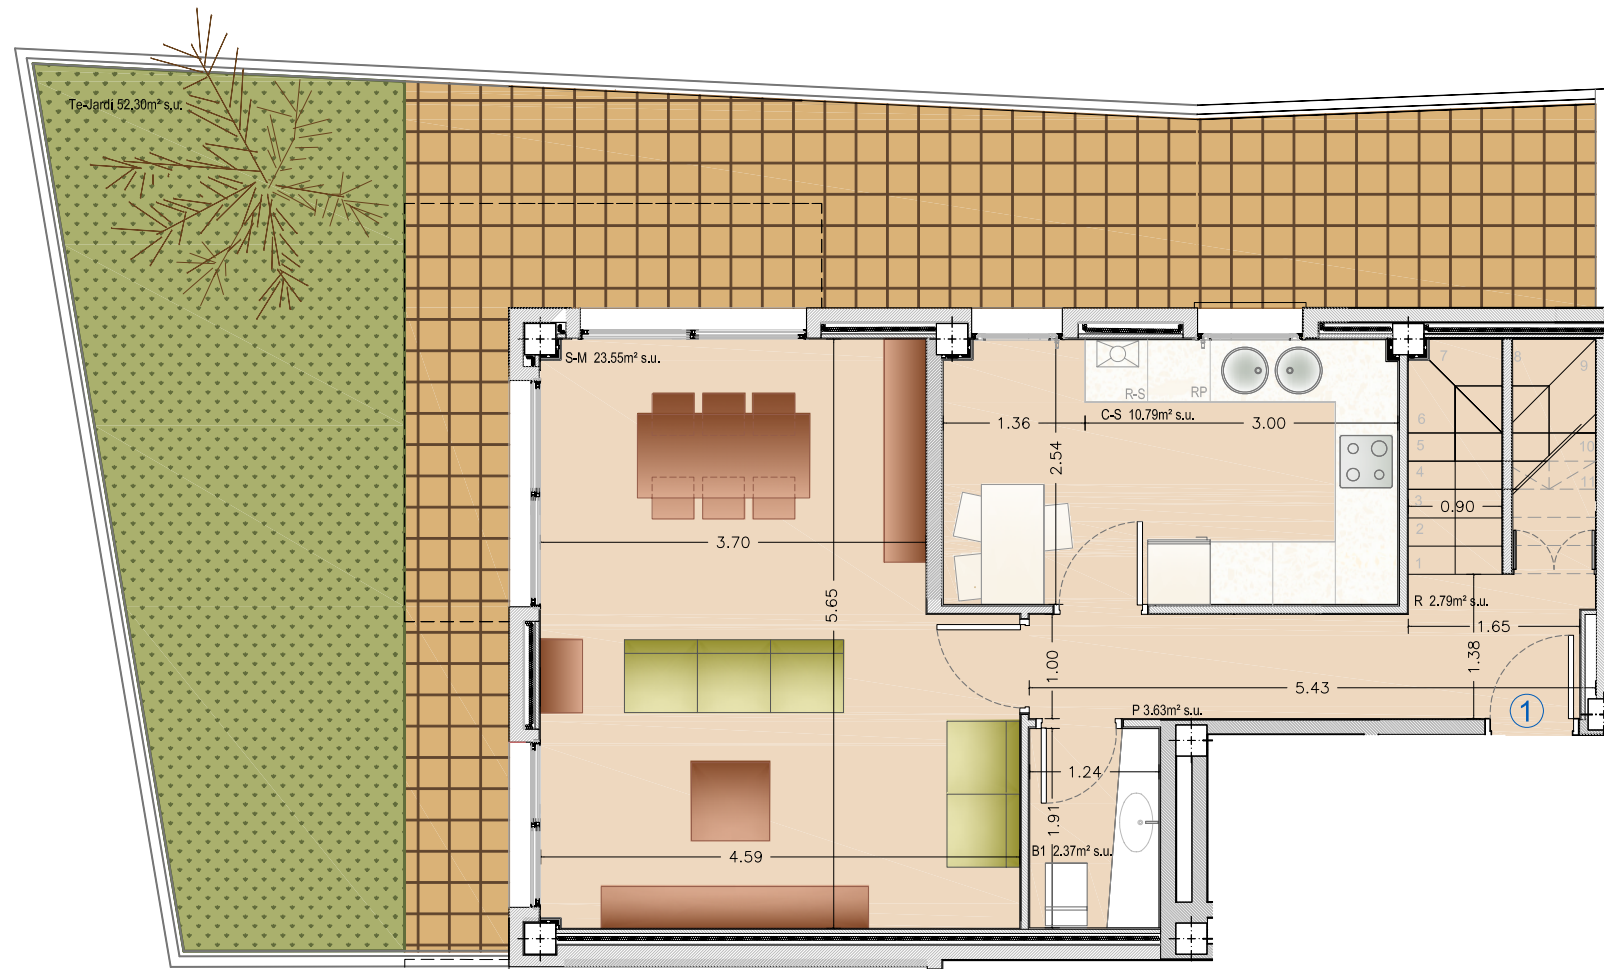

EDIFICI ESPAÑA 2
PIS: PLANTA BAIXA
HABITATGE 1- duplex

P.PRIMERA

P.BAIXA

Folleto editado a efectos promocionales. No constituye documento legal.

BLOC ESPANYA 2 - P. BAIXA- P1

Habitatge		H1	
		Sup Util	Sup. Il.
S-M	Menjador-Estar	23,61 m²	11,41 m²
C/ C-Sg	Cuina	10,79 m²	1,08 m²
S	Safareig	-	1,08 m²
B1	Bany 1	2,37 m²	-
E	Escala	4,64 m²	-
R	Rebedor	2,79 m²	-
P1	Passadis Pb	3,63 m²	-
P2	Passadis P1	6,26 m²	-
D1	Distribuidor Pb	-	-
D2	Distribuidor P1	-	-
H1	Dormitori 1	6,34 m²	1,08 m²
H2	Dormitori 2	11,36 m²	9,45 m²
H3	Dormitori 3	10,17 m²	1,96 m²
H4	Dormitori 4	7,09 m²	-
B2	Bany 2	4,19 m²	1,08 m²
B3	Bany 3	5,14 m²	-

SUP. UTIL INTER.		98,41 m²
T	Terrassa	52,30 m²
Tsc	Terrassa Sc.	-
B	Balcó	6,01 m²
SUP. UTIL EXTER.		57,31 m²
TOTAL SUP. CONSTRUÏDA		121,01 m²

PROMOTOR

ATRIUM BCN SL,

C/Nicaragua 132-134 1r 1a - Barcelona 08029
 Tlf: 93 322.29.11