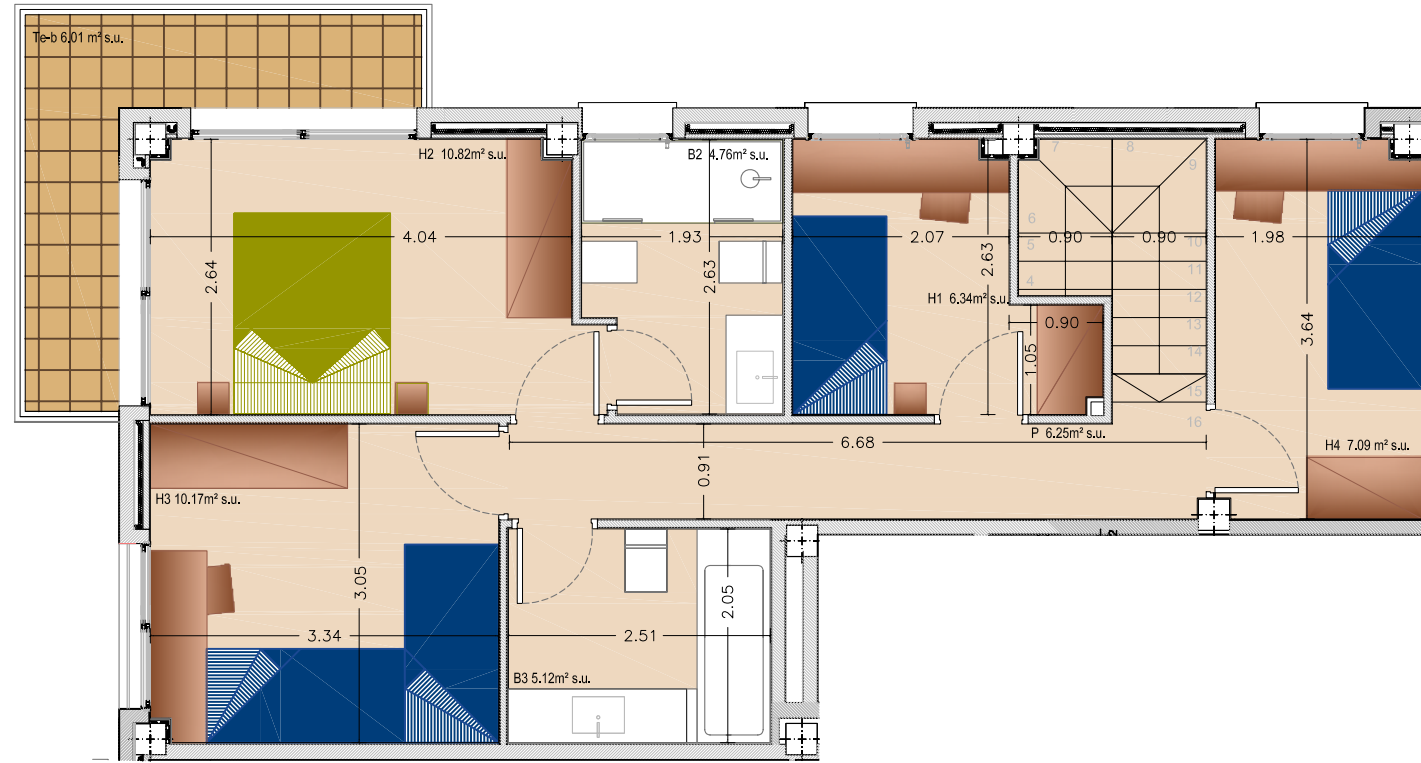

EDIFICI ESPAÑA 2
PIS: PLANTA BAIXA
HABITATGE 1- duplex

P.PRIMERA

P.BAIXA

Folleto editado a efectos promocionales. No constituye documento legal.

BLOC ESPANYA 2 - P. BAIXA- P1

Habitatge		H1	
		Sup Util	Sup. Il.
S-M	Menjador-Estar	23,61 m²	11,41 m²
C/ C-Sg	Cuina	10,79 m²	1,08 m²
S	Safareig	-	1,08 m²
B1	Bany 1	2,37 m²	-
E	Escala	4,64 m²	-
R	Rebedor	2,79 m²	-
P1	Passadis Pb	3,63 m²	-
P2	Passadis P1	6,26 m²	-
D1	Distribuidor Pb	-	-
D2	Distribuidor P1	-	-
H1	Dormitori 1	6,34 m²	1,08 m²
H2	Dormitori 2	11,36 m²	9,45 m²
H3	Dormitori 3	10,17 m²	1,96 m²
H4	Dormitori 4	7,09 m²	-
B2	Bany 2	4,19 m²	1,08 m²
B3	Bany 3	5,14 m²	-

SUP. UTIL INTER.		98,41 m²
T	Terrassa	52,30 m²
Tsc	Terrassa Sc.	-
B	Balcó	6,01 m²
SUP. UTIL EXTER.		57,31 m²
TOTAL SUP. CONSTRUÏDA		121,01 m²

PROMOTOR

ATRIUM BCN SL,

C/Nicaragua 132-134 1r 1a - Barcelona 08029
 Tlf: 93 322.29.11